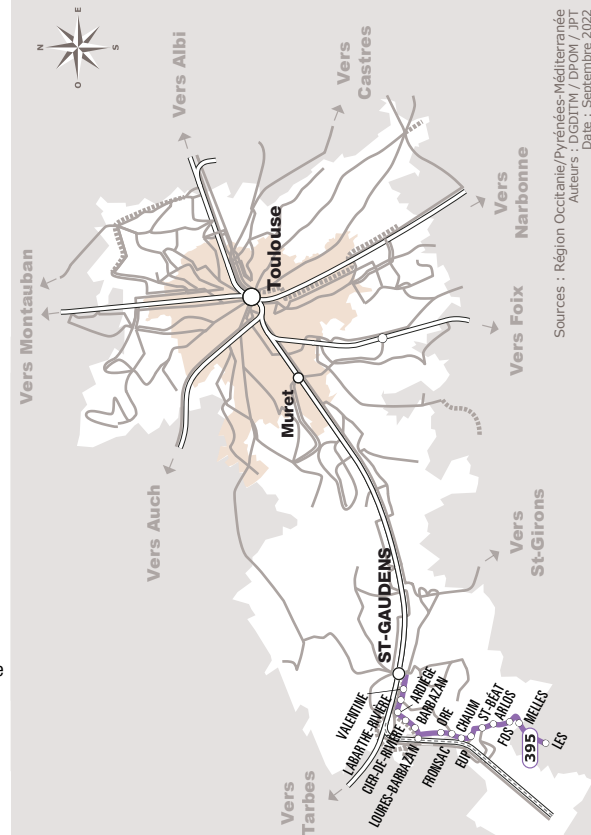

♿ Tous les véhicules de cette ligne sont accessibles aux personnes en fauteuil roulant

Les horaires sont donnés à titre indicatif. Se présenter à l'arrêt 5 minutes avant l'heure du car.

Cette ligne est en correspondance avec le train à destination ou en provenance de Toulouse. Pour obtenir des précisions sur les horaires de ces correspondances, veuillez consulter les fiches horaires de la SNCF.

Cette ligne est en correspondance avec des autocars à destination ou en provenance de Baqueira et/ou Vielha. Pour obtenir des précisions sur les horaires de ces correspondances, veuillez consulter la fiche horaires sur le site du Conseil Général du Val d'Aran à l'adresse suivante <https://www.conselharan.org/>.

<sup>(1)</sup> Le vendredi, pendant le marché, cet arrêt est reporté devant la gare de Loures-Barousse

Service en correspondance à cet arrêt avec un autocar en provenance de Baqueira et/ou Vielha.

Service en correspondance à cet arrêt avec un train à destination de Toulouse

<sup>(1)</sup> Le vendredi, pendant le marché, cet arrêt est reporté devant la gare de Loures-Barousse

Service en correspondance à cet arrêt avec un train en provenance de Toulouse

Service en correspondance à cet arrêt avec un autocar à destination de Baqueira et/ou Vielha.